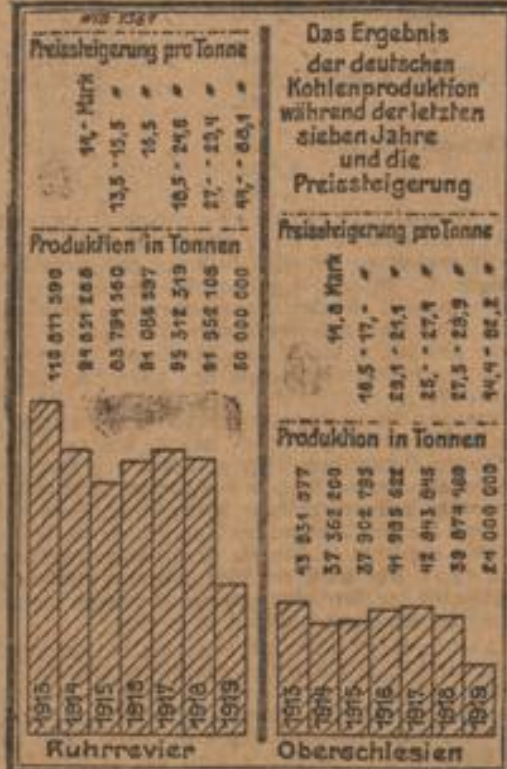

Notiz vom 8. Jan. In der Nacht zum Mittwoch feuerte ein von seiner Frau getrennt lebender Fuhrmann wegen Eifersucht auf einen Nachbarn einen Schuß ab. Die Kugel verriet den Nachbarn am linken Unterarm, Lebensgefahr besteht nicht.

Sportliche Rundschau.

Schach. Spielmann gewinnt das Stocholmer Bierwettstreuen. Das Stocholmer Schachturnier zwischen den Russen Rubinitin und Bogalubow, dem Wiener Reiz und dem Münchener Spielmann erreicht jetzt sein Ende.

Winter sport. Deutsche Rodelmeisterschaft. Der Deutsche Rodelbund hat die Austragung der dieswintertägigen Deutschen Rodelmeisterschaft 1919/20 dem Winterportverein Jena aus in Thüringen übertragen...

Fußball. Fußball-Sportfest. Morgen Sonntag Nachmittag spielt der Fußballclub Borussia 07 Bielefeld im letzten Verbandsspiel gegen Sportvereinigung Eintracht. Schon seit Jahren wählen die Spieler Fußballvereine zu den interessanteren. Vorher spielen die meisten Mannschaften von Borussia Bielefeld und Borussia Dortmund.

Handel und Industrie.

Erhöhung der Kohlensteuer in Sicht?

Berlin, 10. Jan. (Von unserem Berliner Büro.) Wie die „Voss. Zeitung“ hört, schweben gegenwärtig Beratungen über eine Erhöhung der Kohlensteuer. Diese beträgt bisher 20% des Wertes. Ihr Ertrag wurde zunächst auf eine halbe Milliarde geschätzt.

Zusammentritt des Reichskohlenrats.

w. Berlin, 10. Jan. (Draht.) Am 12. Januar wird der Reichskohlenrat in einer Sitzung zusammentreten, in der u. a. auch die Preisfrage behandelt wird. Bekanntlich will der Reichswirtschaftsminister zu der vom Reichskohlenverband zum 15. Januar beschlossenen, aber vom Minister beanstandeten weiteren Preiserhöhung erst den Reichskohlenrat hören.

Erhöhung der Roheisenpreise.

Essen, 9. Jan. (Draht.) In der letzten Sitzung des Roheisenverbandes wurde von der Verbandsleitung über die Marktlage berichtet und auf die Schwierigkeiten hingewiesen, welche bei den Hochofenwerken infolge der ungenügenden Koksversorgung entstanden sind.

In der anschließenden Versammlung der Vertreter der Erzeuger, der Verbraucher und der Arbeitnehmer wurden die Beschlüsse zur Kenntnis gebracht und insbesondere darauf hingewiesen, daß ein Teil der Erhöhung notwendig sei, um endlich eine allmähliche Tilgung der bekannten Kredite herbeizuführen, die die auf den Bezug ausländischer Erze angewiesenen Werke im Interesse der Landesverteidigung und auf Veranlassung der Regierung auf sich nehmen mußten.

Frankfurter Abendbörse.

Frankfurt, 9. Jan. (Eig. Draht.) Große Kauflust vollzog sich in ausländischen Renten, von denen 5% Goldmarken um weitere 12% stiegen. 5% amort. Mexikaner gewannen 15%. Auch 4% und 3% stiegen es. 12% Kolonialpapiere gingen ebenfalls höher um. South West 20% höher.

Mannheimer Effektenbörse.

Die Börse zeigte gestern auf allen Gebieten feste Haltung. Zu höheren Kursen wurden gehandelt: Mannheimer Versicherung-Aktien zu 975 M pro Stück, Rhein. Elektrizitäts-Aktien zu 125 M, Zellulosefabrik Waldhof-Aktien zu 300 M, ferner 5% Anleihe zu 77 M.

Wirtschaftliche Rundschau.

Steuerkurtzettel und Steuererklärung für das Reichsnotopfer. Hiermit seien unsere Leser nochmals darauf aufmerksam gemacht, daß der am 22. Dezember zur Veröffentlichung gelangte Steuerkurtzettel die am 30. Juni 1919 festgestellten amtlichen Notierungen als Grundlage hat.

Ergänzend zur weiteren Orientierung auf dem zurzeit vielverschlungenen Gebiete der Steuererklärungen sei folgendes mitgeteilt: Die Ausführungsanweisung zum Reichsnotopfer ist noch in Vorbereitung und bedarf nach ihrer Fertigstellung der Zustimmung des Reichsrats, sodas laut „Deutsche Allgemeine Zeitung“ mit ihrer Veröffentlichung vor März d. J. nicht zu rechnen ist und damit nicht vor April oder Mai mit der Abgabe der Steuererklärung über den Börsenvorständen unlängst aufgetragene Notopferkurtzettel dürfte nicht vor Ende Februar zur vorläufigen Festsetzung der Kurse führen, die dann endgültig durch den Reichsrat bestätigt werden müssen.